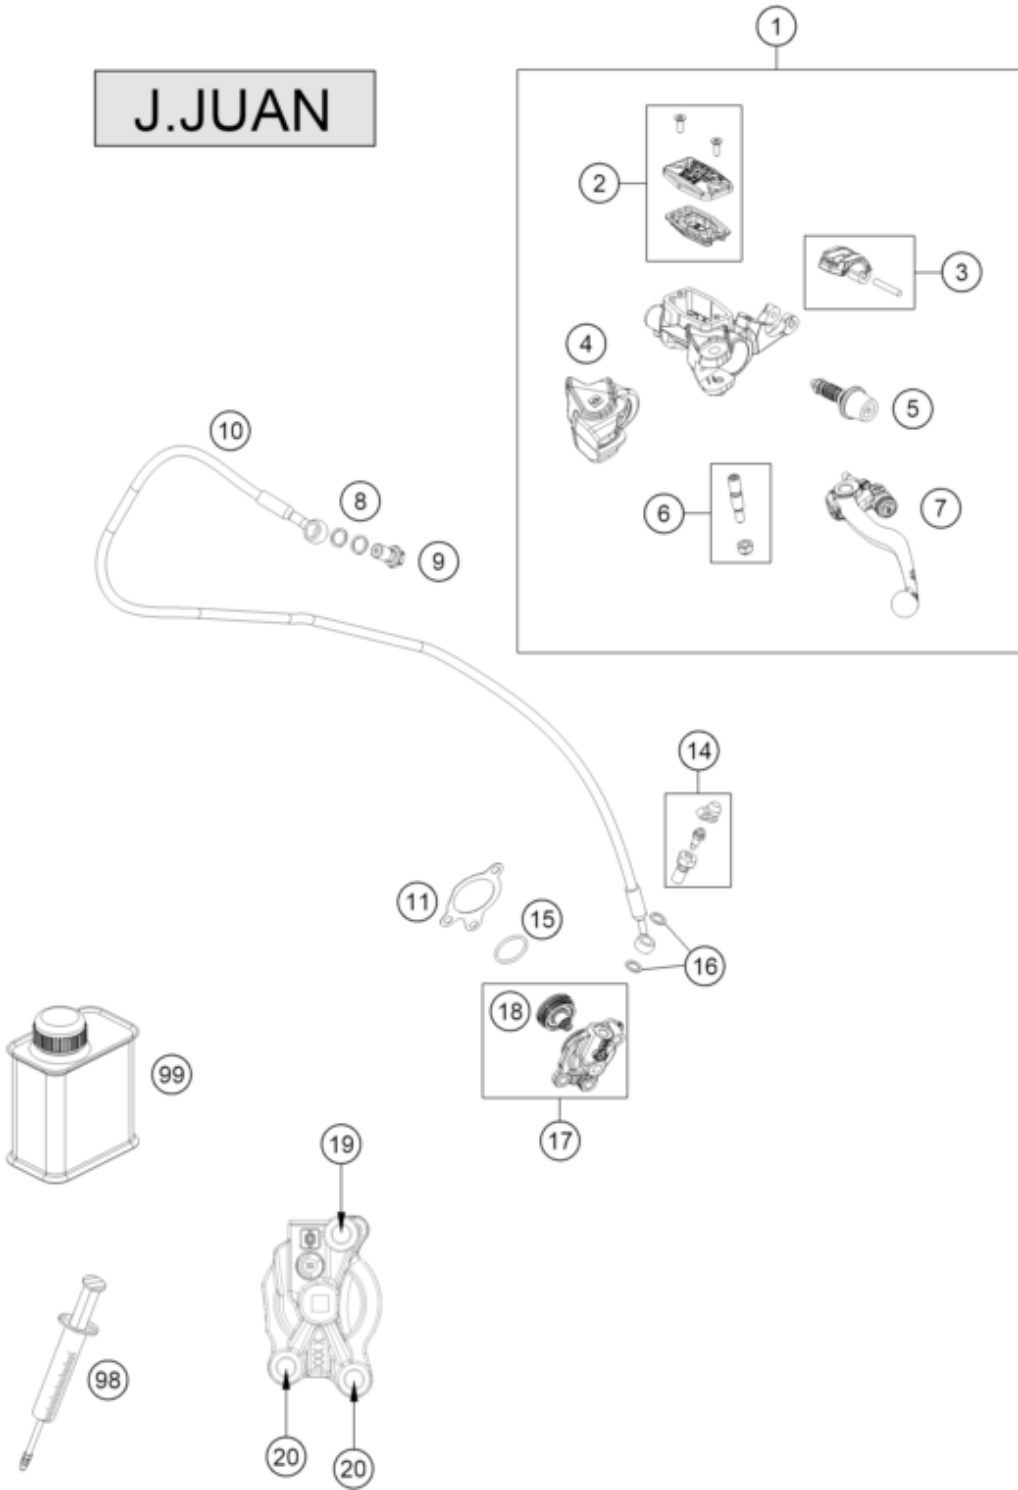

**J.JUAN**

Pos	Part Number	Description	Additional Text	Quantity
1	A59002030044	Clutch Master Cylinder		1.00
2	A54002003100	clutch reservoir kit		1.00
3	A54013005000	clamp kit		1.00
4	A54002037000	clutch lever boot		1.00
5	A54002032000	kit clutch piston		1.00
6	A54013060000	Lever screw		1.00
7	A59002031000	Kit Clutch Lever		1.00
8	0603100141	sealing ring DIN 7603 10x14x1	ONLY FOR LC4 ADVENTURE	2.00
9	A54013025000	bolt M10		1.00

10	A59032063000	Clutchpipe		1.00
11	79232065100	Seal, slave cylinder		1.00
14	A54013094000	kit bleeder M8		1.00
15	07703305178	O-RING 33,05X1,78		1.00
16	0603082121	SEAL RING CU DIN7603- 8X12X1		2.00
17	A59032061044	Slave cylinder		1.00
18	A59032066000	Kit Piston		1.00
19	0025060256	HH collar screw M6x25 TX30		1.00
20	0025060166	HH collar screw M6x16 TX30		2.00
98	50329050000	VENT INJEKTION HYDR. CLUTCH		1.00
99	00062030000	Brake fluid DOT5.1 0,25L		1.00