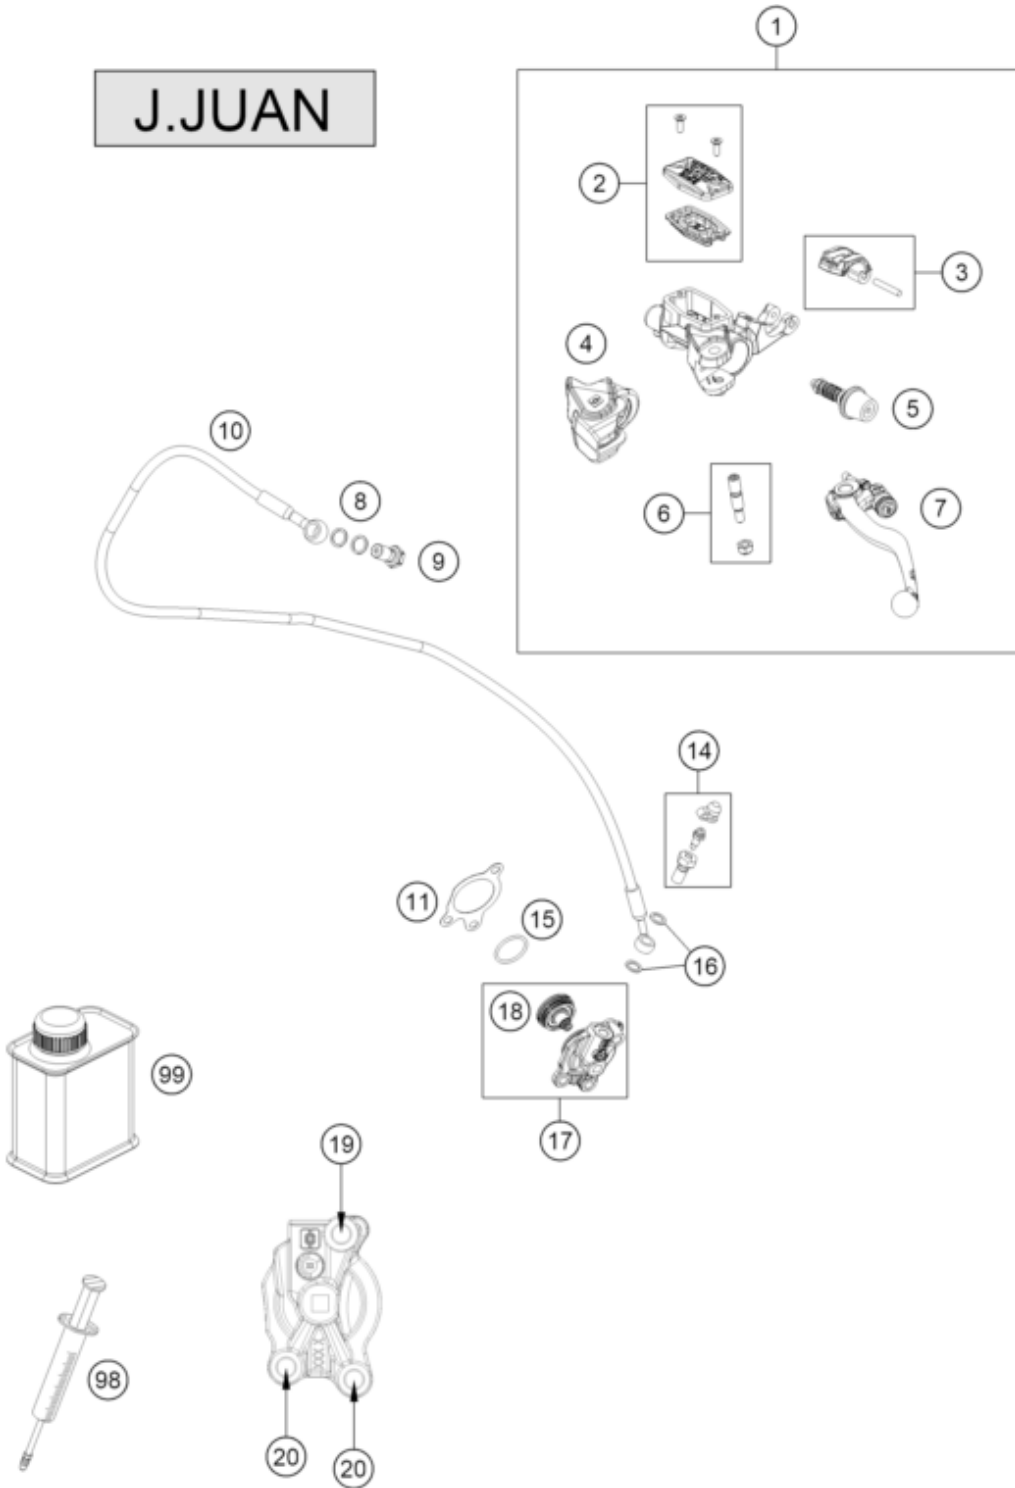

**J.JUAN**

Pos	Part Number	Description	Additional Text	Quantity
1	A59002030044	Clutch Master Cylinder		1.00
2	A54002003100	clutch reservoir kit		1.00
3	A54013005000	clamp kit		1.00
4	A54002037000	clutch lever boot		1.00
5	A54002032000	kit clutch piston		1.00
6	A54013060000	Lever screw		1.00
7	A59002031000	Kit Clutch Lever		1.00
8	0603100141	sealing ring DIN 7603 10x14x1	ONLY FOR LC4 ADVENTURE	2.00
9	A54013025000	bolt M10		1.00

10	A59032063000	Clutchpipe		1.00
11	79232065100	Seal, slave cylinder		1.00
14	A54013094000	kit bleeder M8		1.00
15	07703305178	O-RING 33,05X1,78		1.00
16	0603082121	SEAL RING CU DIN7603- 8X12X1		2.00
17	A59032061044	Slave cylinder		1.00
18	A59032066000	Kit Piston		1.00
19	0025060256	HH collar screw M6x25 TX30		1.00
20	0025060166	HH collar screw M6x16 TX30		2.00
98	50329050000	VENT INJEKTION HYDR. CLUTCH		1.00
99	00062030000	Brake fluid DOT5.1 0,25L		1.00