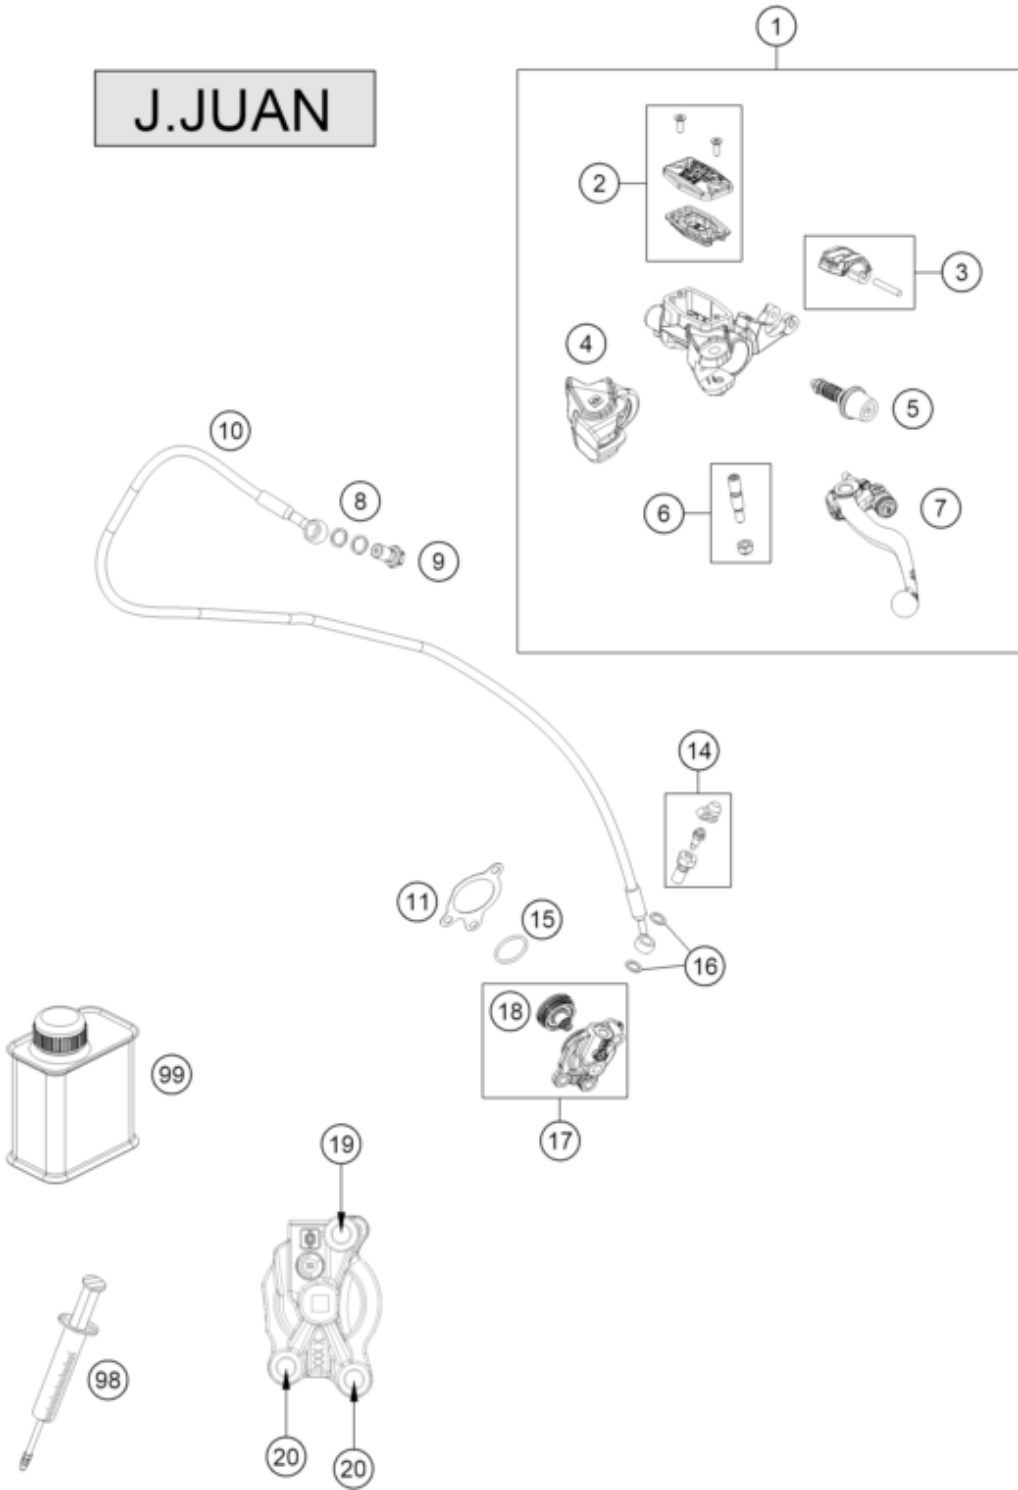

J.JUAN

Pos	Part Number	Description	Additional Text	Quantity
1	A59002030044	Clutch Master Cylinder		1.00
2	A54002003100	clutch reservoir kit		1.00
3	A54013005000	clamp kit		1.00
4	A54002037000	clutch lever boot		1.00
5	A54002032000	kit clutch piston		1.00
6	A54013060000	Lever screw		1.00
7	A59002031000	Kit Clutch Lever		1.00
8	0603100141	sealing ring DIN 7603 10x14x1	ONLY FOR LC4 ADVENTURE	2.00
9	A54013025000	bolt M10		1.00

10	A59032063000	Clutchpipe		1.00
11	79232065100	Seal, slave cylinder		1.00
14	A54013094000	kit bleeder M8		1.00
15	07703305178	O-RING 33,05X1,78		1.00
16	0603082121	SEAL RING CU DIN7603- 8X12X1		2.00
17	A59032061044	Slave cylinder		1.00
18	A59032066000	Kit Piston		1.00
19	0025060256	HH collar screw M6x25 TX30		1.00
20	0025060166	HH collar screw M6x16 TX30		2.00
98	50329050000	VENT INJEKTION HYDR. CLUTCH		1.00
99	00062030000	Brake fluid DOT5.1 0,25L		1.00