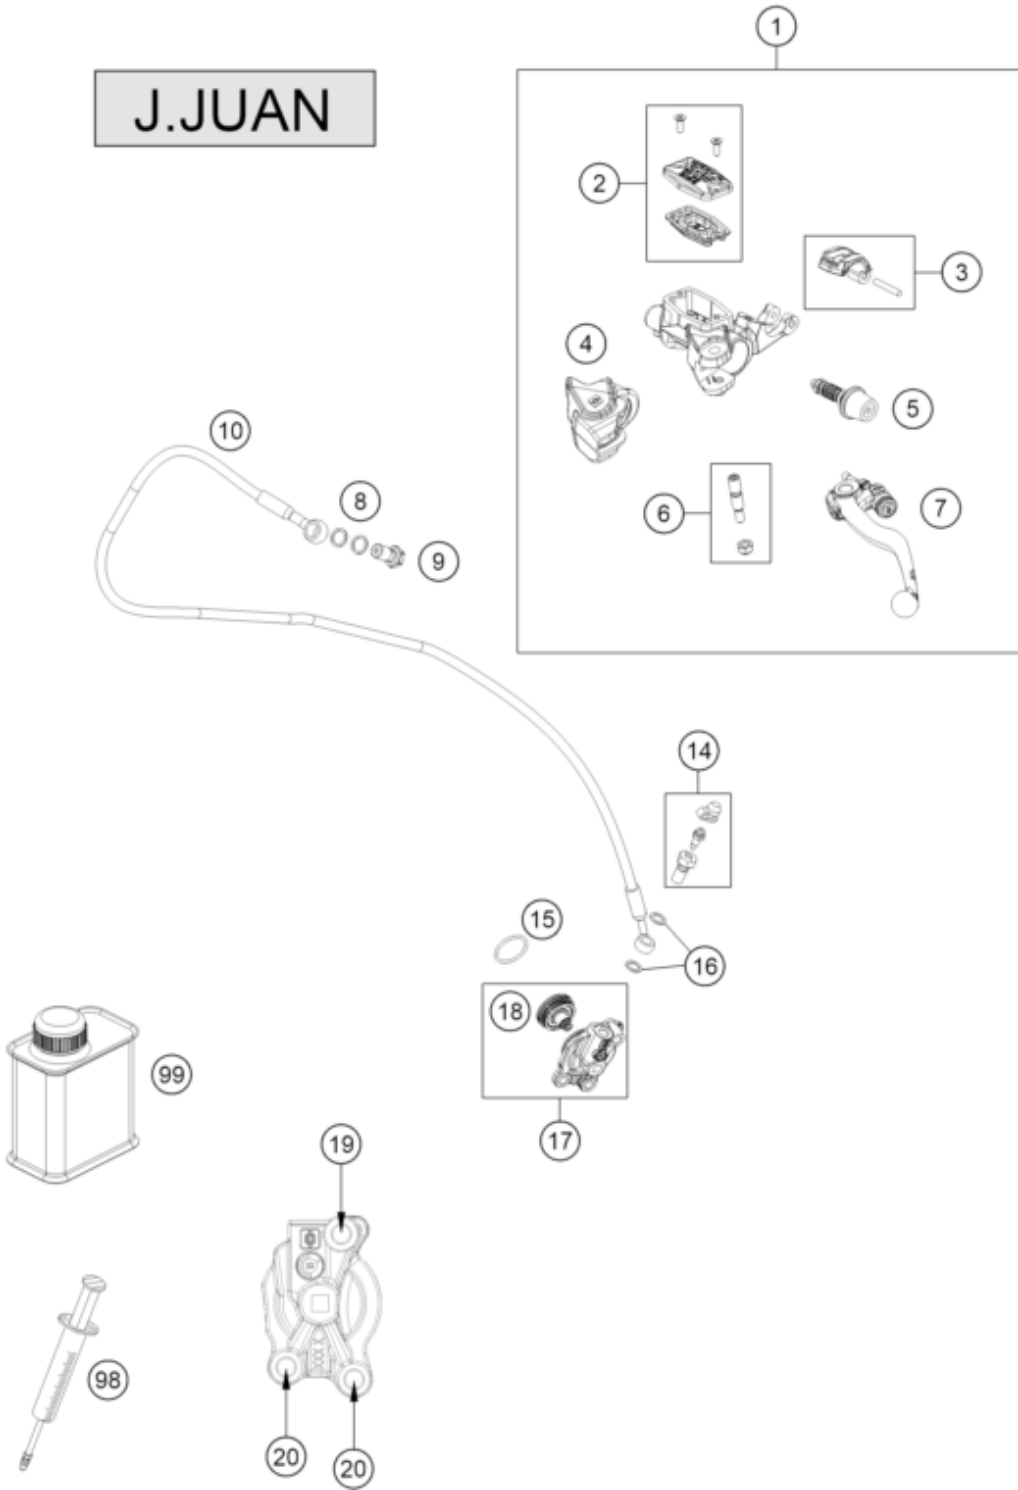

J.JUAN

Pos	Part Number	Description	Additional Text	Quantity
1	A59002030044	Clutch Master Cylinder		1.00
2	A54002003100	clutch reservoir kit		1.00
3	A54013005000	clamp kit		1.00
4	A54002037000	clutch lever boot		1.00
5	A54002032000	kit clutch piston		1.00
6	A54013060000	Lever screw		1.00
7	A59002031000	Kit Clutch Lever		1.00
8	0603100141	sealing ring DIN 7603 10x14x1	ONLY FOR LC4 ADVENTURE	2.00
9	A54013025000	bolt M10		1.00

10	A59032063000	Clutchpipe		1.00
14	A54013094000	kit bleeder M8		1.00
15	07703305178	O-RING 33,05X1,78		1.00
16	0603082121	SEAL RING CU DIN7603- 8X12X1		2.00
17	A59032061044	Slave cylinder		1.00
18	A59032066000	Kit Piston		1.00
19	0025060256	HH collar screw M6x25 TX30		1.00
20	0025060166	HH collar screw M6x16 TX30		2.00
98	50329050000	VENT INJEKTION HYDR. CLUTCH		1.00
99	00062030000	Brake fluid DOT5.1 0,25L		1.00